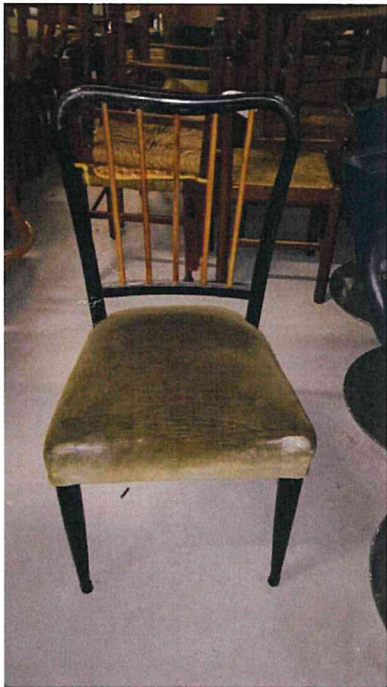

NR. 3

€ 8,00 CAD.