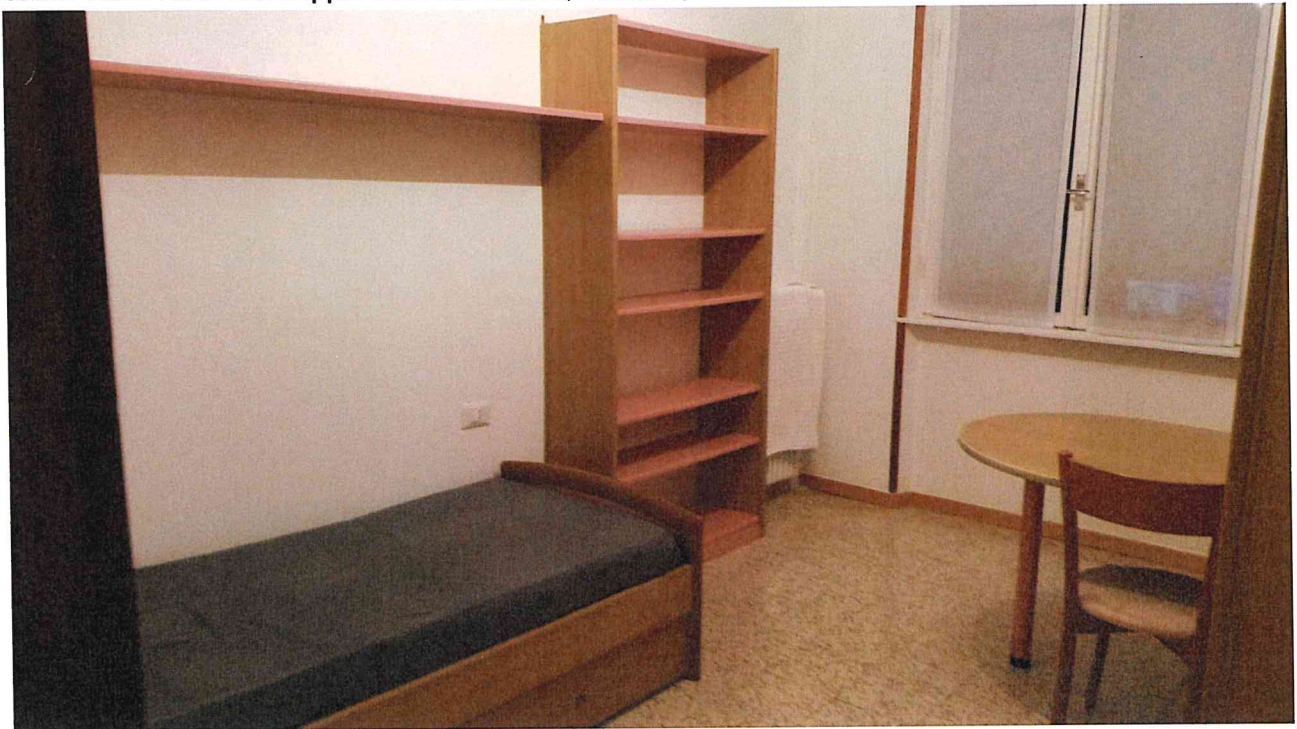

utilizzando le varie confezioni

Cameretta complete con scrivania e armadio mis. H 201 lungh 230 prof. 61 cm

€ 350,00

Letto a castello

€ 50,00

Cameretta 1 letto con doppio letto cassettone, armadio, libreria e scrivania € 260,00

MOB

321793005

€ 260,00

Cameretta 1 letto con doppio letto cassettone, ai

Divano in pelle 2 posti mis. 160*85

€ 100,00

(01)08000001046962(10)171355005

MOB 171355005 100,00