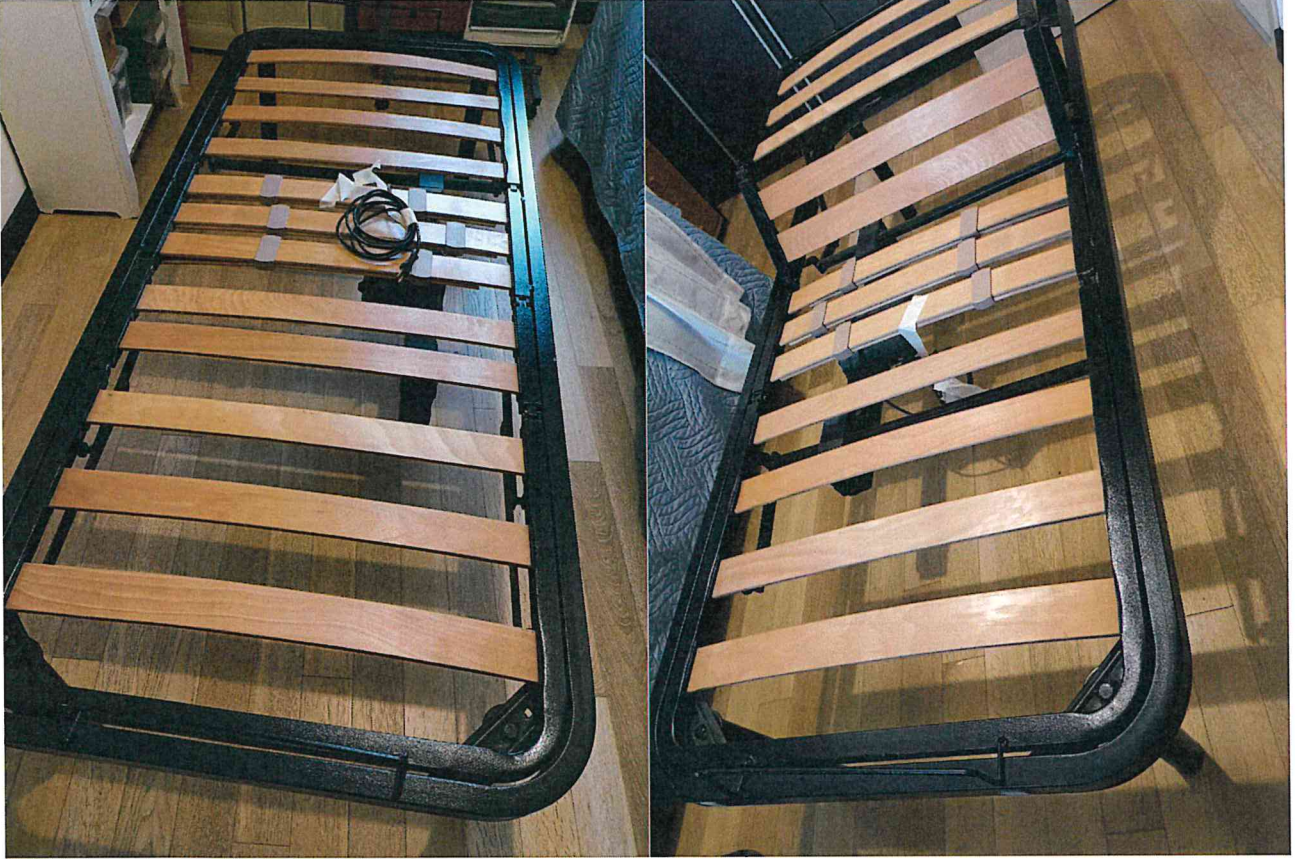

Rete motorizzata

€ 50,00