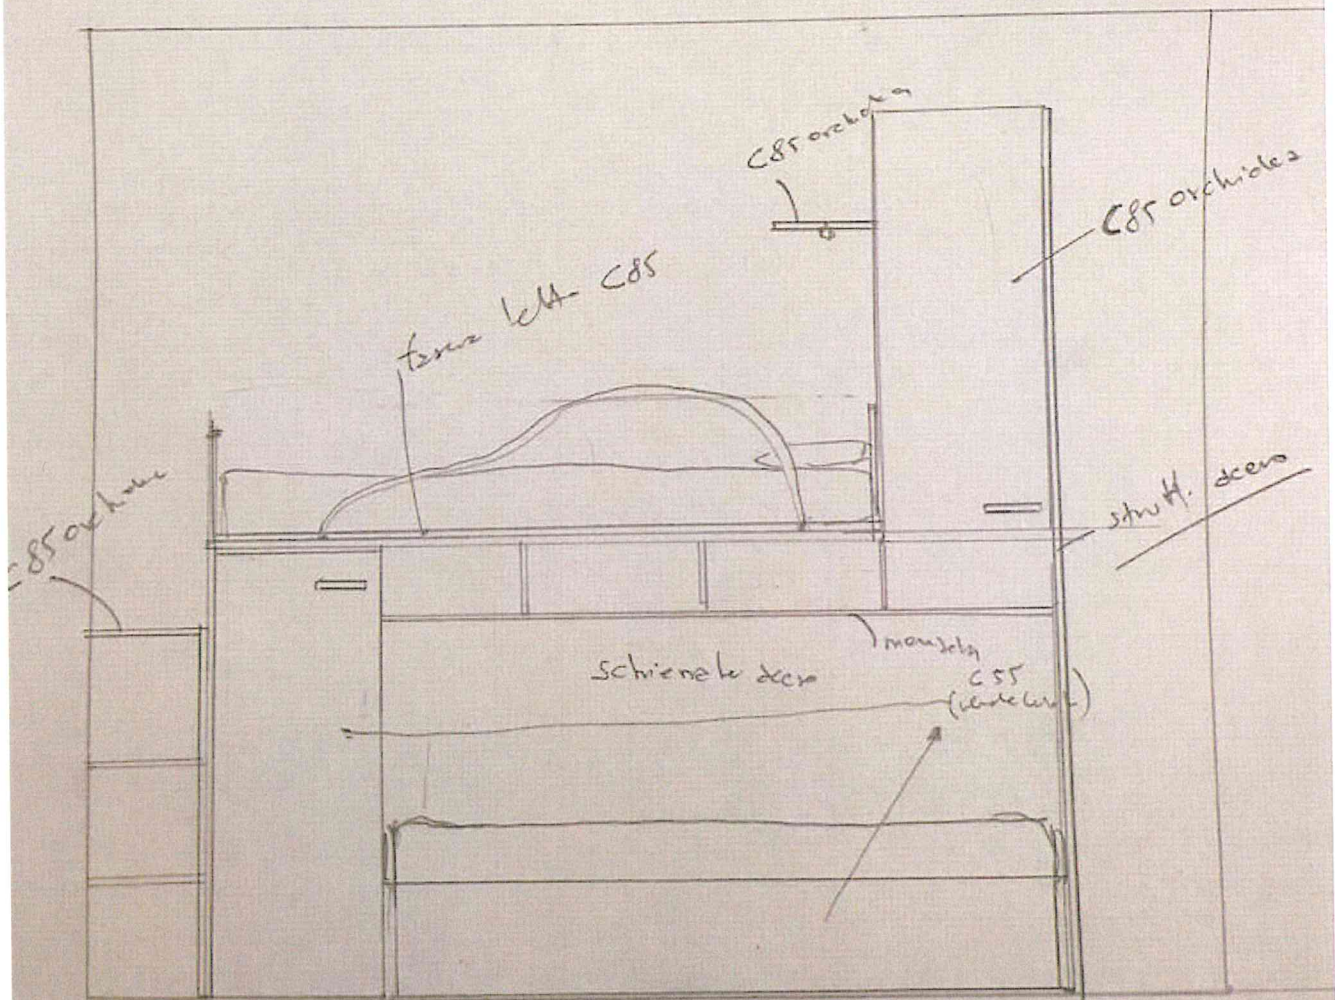

Cameretta 2 letti (letto con cassettone e letto a soppalco) € 280,00

MOB 321796001
Cameretta completa 2 letti

€ 280,00

- 1 Scala laterale L.35 H.102 P.88 c/gradini biondi
- 1 Soppalco (Logic Flow) L.250 P.88 H.258 + frasca finale
c/rete ribaltabile 190x80
- 1 Divanetto ^{ba.}VELA 199x90 c/2 canottini e rete a doghe
- 1 Mensola ^{lacc.}angolare semicircola 30x30 c/supporti Tuscana
- 1 Mensola Saltoponte L.200 Lacc