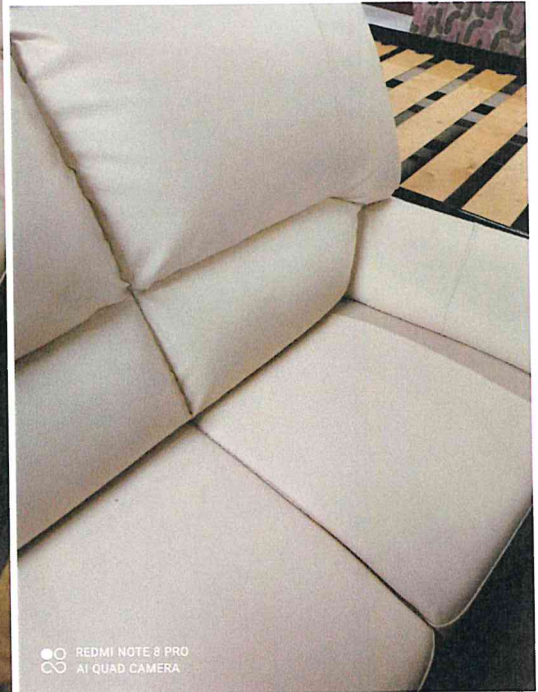

Divano in pelle 2 posti mis. 160*85

€ 100,00

(01)08000001046962(10)171355005

MOB   171355005   100,00

Divano bianco 2 posti mis. 160*85